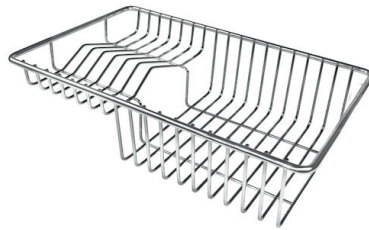

Fregadero S4000

Cubeta a la izquierda

fregaderos

Código: 4312 052

CARACTERÍSTICAS

-
- CUBETA DE RADIO ESTRECHO** Cubetas de formas cuadradas con un diseño moderno y una mayor capacidad. Para una estética minimalista conjugada con la máxima comodidad.
-
- CUBETA PROFUNDA** Fregaderos que alcanzan una profundidad importante, más de 20 cm, gracias a la tecnología de producción avanzada, que ofrecen gran capacidad y practicidad en todas las operaciones de lavado.
-
- DESAGÜE 3,5" BASKET** Desagüe grande de 3,5" equipado con el práctico tapón cestillo que impide el flujo de las partes sólidas en la alcantarilla.
-
- FREGADEROS DE ESPESOR** Acero 1 mm de espesor. Un espesor importante que garantiza máxima robustez para los fregaderos que no conocen las señales del envejecimiento.
-
- REBOSADERO PERIMETRAL** El rebosadero es una seguridad siempre presente en los fregaderos Foster que impide el desbordamiento del agua de la cubeta en caso de olvido. La solución del desagüe perimetral mejora la estética gracias a la forma cuadrada y esencial.
-

DETALLES

Acabado Foster cepillado

Borde Instalación Q4 (Borde 4 mm)

Material Acero inoxidable AISI 304

Texture Foster cepillado

Base 80 cm

Dimensiones 1160 x 500 mm

Dotaciones estándar Soportes de fijación, junta, desagüe, rebosadero y sifón, Caja de embalaje

Orificios Monomando 1 orificio de serie

Hueco de encastre 1140 x 480 mm

Escurreidor Si

Anchura 116 cm

Medida de la cubeta 340x400mm

Número de cubetas 2 cubetas

Desagüe Desagüe 3.5 "

DIBUJOS TÉCNICOS

GALERÍA

ACCESORIOS OPCIONALES

Cesta blanca de acero inoxidable
8611 000

Cesta portaplatos inox
8100 303
* sólo en combinación con el accesorio
8644 101

Cesta portaplatos inox
8100 201

Cubeta blanca
8153 100