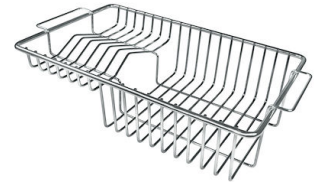

Fregadero S4000

Cubeta a la izquierda

fregaderos

Código: 4312 052

CARACTERÍSTICAS

-
- CUBETA DE RADIO ESTRECHO** Cubetas de formas cuadradas con un diseño moderno y una mayor capacidad. Para una estética minimalista conjugada con la máxima comodidad.
-
- CUBETA PROFUNDA** Fregaderos que alcanzan una profundidad importante, más de 20 cm, gracias a la tecnología de producción avanzada, que ofrecen gran capacidad y practicidad en todas las operaciones de lavado.
-
- DESAGÜE 3,5" BASKET** Desagüe grande de 3,5" equipado con el práctico tapón cestillo que impide el flujo de las partes sólidas en la alcantarilla.
-
- FREGADEROS DE ESPESOR** Acero 1 mm de espesor. Un espesor importante que garantiza máxima robustez para los fregaderos que no conocen las señales del envejecimiento.
-
- REBOSADERO PERIMETRAL** El rebosadero es una seguridad siempre presente en los fregaderos Foster que impide el desbordamiento del agua de la cubeta en caso de olvido. La solución del desagüe perimetral mejora la estética gracias a la forma cuadrada y esencial.
-

GALERÍA

ACCESORIOS OPCIONALES

Cesta blanca de acero inoxidable
8611 000

Cesta portaplatos inox
8100 303
* sólo en combinación con el accesorio
8644 101

Cesta portaplatos inox
8100 201

Cubeta blanca
8153 100

Tabla de corte de cristal
8633 300

Tabla de corte de cristal
8631 300

Tabla de corte de HDPE
8657 001

Tabla de corte Twin in HDPE
8644 101

Bandeja perforada inox
8151 000
* sólo en combinación con el accesorio
8644 101