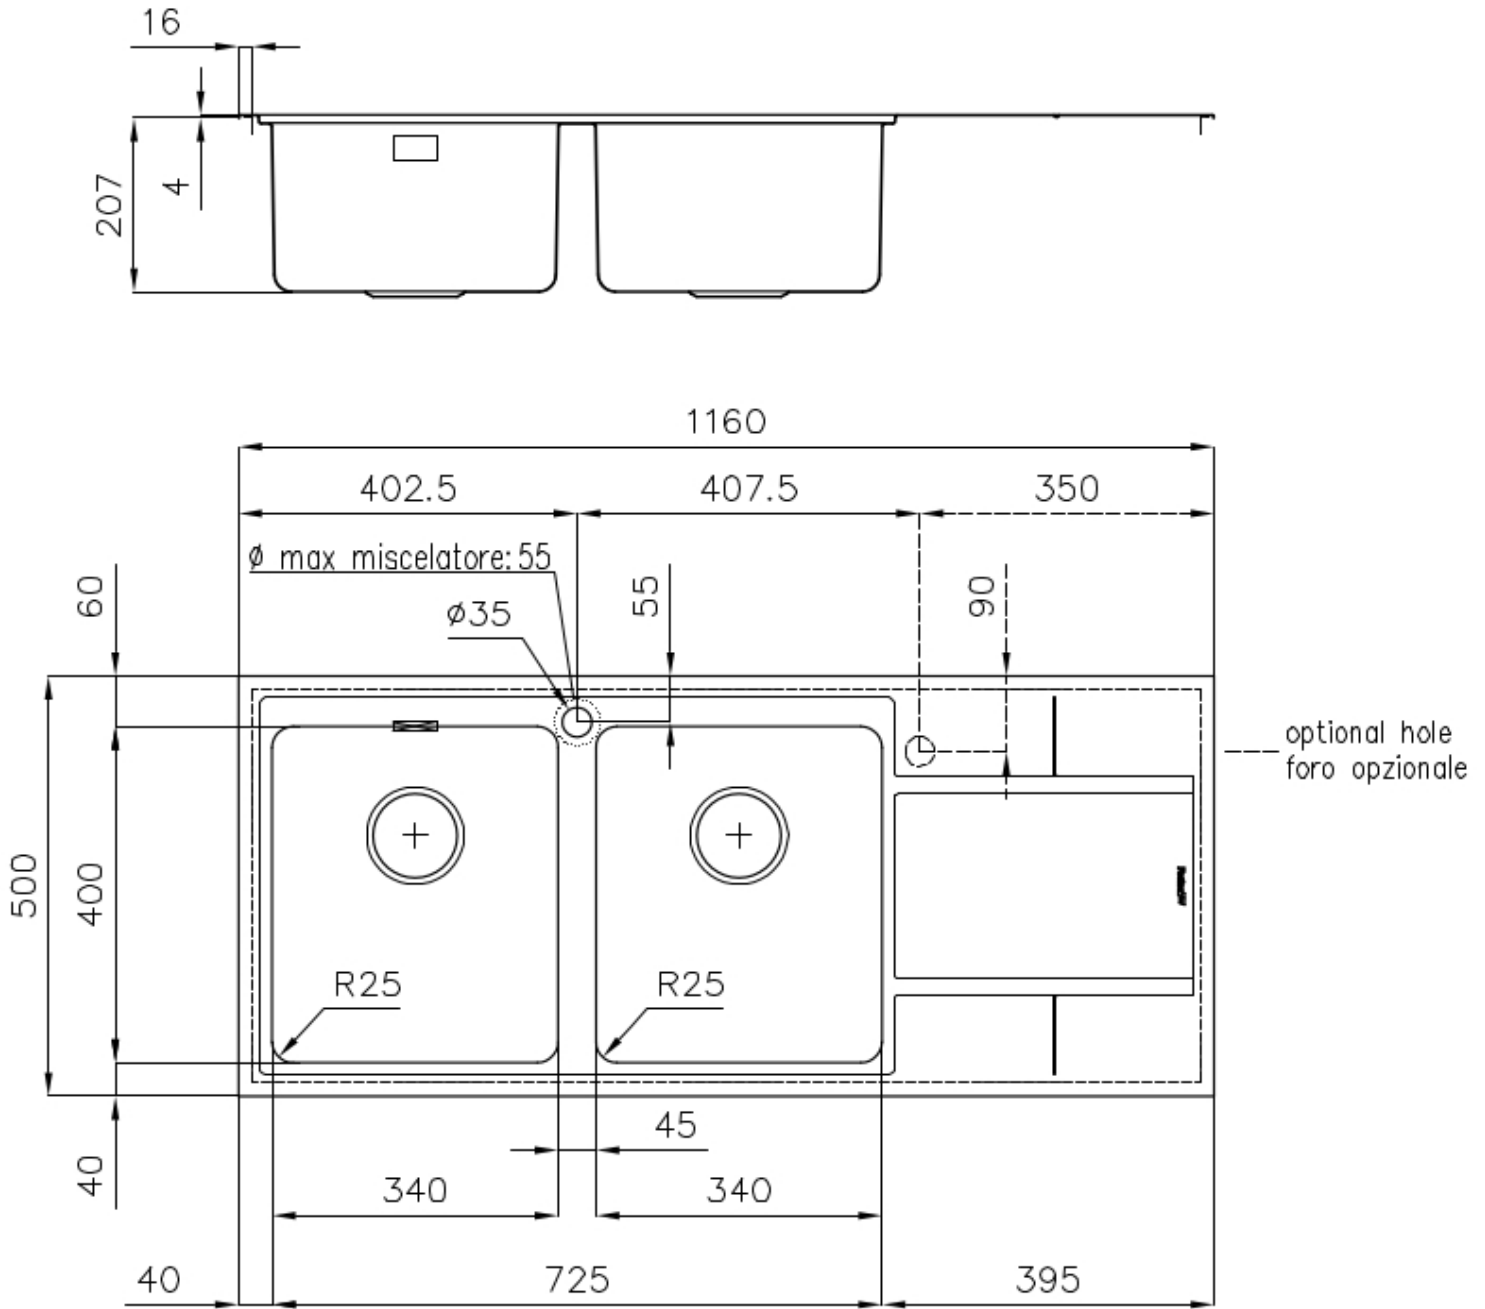

Fregadero S4000

Cubeta a la izquierda

fregaderos

Código: 4312 052

CARACTERÍSTICAS

-
- CUBETA DE RADIO ESTRECHO** Cubetas de formas cuadradas con un diseño moderno y una mayor capacidad. Para una estética minimalista conjugada con la máxima comodidad.
-
- CUBETA PROFUNDA** Fregaderos que alcanzan una profundidad importante, más de 20 cm, gracias a la tecnología de producción avanzada, que ofrecen gran capacidad y practicidad en todas las operaciones de lavado.
-
- DESAGÜE 3,5" BASKET** Desagüe grande de 3,5" equipado con el práctico tapón cestillo que impide el flujo de las partes sólidas en la alcantarilla.
-
- FREGADEROS DE ESPESOR** Acero 1 mm de espesor. Un espesor importante que garantiza máxima robustez para los fregaderos que no conocen las señales del envejecimiento.
-
- REBOSADERO PERIMETRAL** El rebosadero es una seguridad siempre presente en los fregaderos Foster que impide el desbordamiento del agua de la cubeta en caso de olvido. La solución del desagüe perimetral mejora la estética gracias a la forma cuadrada y esencial.
-

DETALLES

Acabado Foster cepillado

Borde Instalación Q4 (Borde 4 mm)

Material Acero inoxidable AISI 304

Texture Foster cepillado

Base 80 cm

Dimensiones 1160 x 500 mm

Dotaciones estándar Soportes de fijación, junta, desagüe, rebosadero y sifón, Caja de embalaje

Orificios Monomando 1 orificio de serie

Hueco de encastre 1140 x 480 mm

Escurreidor Si

Anchura 116 cm

Medida de la cubeta 340x400mm

Número de cubetas 2 cubetas

Desagüe Desagüe 3.5 "

DIBUJOS TÉCNICOS

Tabla de corte de cristal
8633 300

Tabla de corte de cristal
8631 300

Tabla de corte de HDPE
8657 001

Tabla de corte Twin in HDPE
8644 101

Bandeja perforada inox
8151 000
* sólo en combinación con el accesorio
8644 101